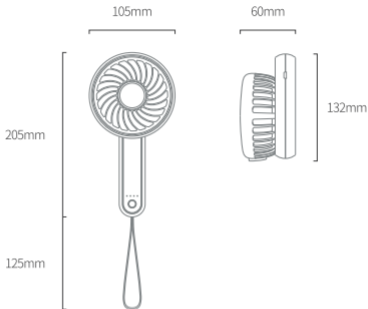

EDON 爱登

E806 ROTATE FAN

产 品 使 用 说 明 书

基本介绍

- 年轻人的便携风扇，用年轻人的空间美学，去完成的清凉体验。
- E806前所未见的优雅外观，让E806无论置于室内何处随时感受空间设计的美感。
- 全方位流线型外观设计，前所未见的优雅曲线。
- 曲线引发你的使用欲望，用身体去感受属于你的清凉。
- 柔和自然风力给你带来发自内心的舒适与赞叹。

- ① 可拆卸前网罩
- ② USB充电孔
- ③ 指示灯
- ④ 三档调速(按键)
- ⑤ 硅胶挂绳
- ⑥ 固定后网

外型尺寸

技术参数

产品型号	E806	产品名称	便携旋转折叠风扇
额定功率	3W	充电输入	5V=500mA
档位	3档切换	工作时间	1.5~5h
充电时间	3~5h	产品重量	167±20g
执行标准	GB 4706.1-2005		GB 4706.27-2008

使用步序

- 人性化的手持设计,手柄可旋转后置于台面上,调整旋转角度即调整风扇的仰角。
- 将电风扇连接在输出DC 5V充电器充电,充电时红灯闪烁,充电3—5小时满电,充满时指示灯红灯长亮。