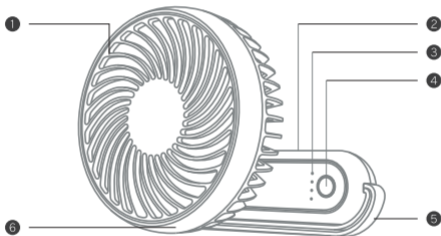

EDON 爱登

E806 ROTATE FAN

产 品 使 用 说 明 书

基本介绍

- 年轻人的便携风扇，用年轻人的空间美学，去完成的清凉体验。
- E806前所未见的优雅外观，让E806无论置于室内何处随时感受空间设计的美感。
- 全方位流线型外观设计，前所未见的优雅曲线。
- 曲线引发你的使用欲望，用身体去感受属于你的清凉。
- 柔和自然风力给你带来发自内心的舒适与赞叹。

- ① 可拆卸前网罩
- ② USB充电孔
- ③ 指示灯
- ④ 三档调速(按键)
- ⑤ 硅胶挂绳
- ⑥ 固定后网

外型尺寸

技术参数

产品型号	E806	产品名称	便携旋转折叠风扇
额定功率	3W	充电输入	5V=500mA
档位	3档切换	工作时间	1.5~5h
充电时间	3~5h	产品重量	167±20g
执行标准	GB 4706.1-2005		GB 4706.27-2008

使用步序

- 人性化的手持设计,手柄可旋转后置于台面上,调整旋转角度即调整风扇的仰角。
- 将电风扇连接在输出DC 5V充电器充电,充电时红灯闪烁,充电3—5小时满电,充满时指示灯红灯长亮。